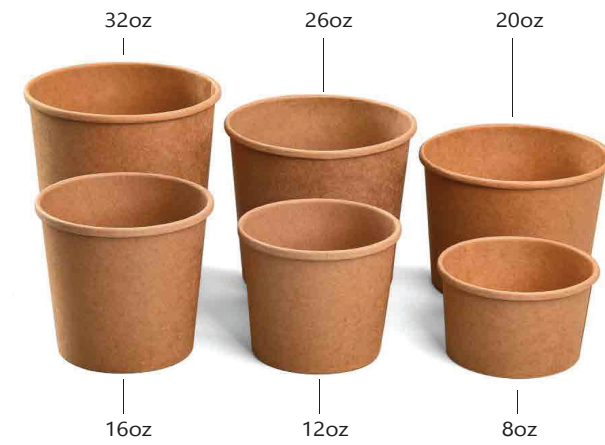

PAPER SALAD BOWL

Model	Dimensions (cm)			Package		
	Top size	Btm size	High	Pcs/bag	Bags/ctn	Pcs/ctn
350ml	12.0	10.4	4.8	50	10	500
500ml	15.0	12.8	4.5	50	6	300
750ml	6	50	6.0	12.8	15.0	300
1000ml	6	50	7.5	12.8	15.0	300
850ml	6	50	5.0	16.4	18.4	300
1050ml	6	50	5.5	16.4	18.4	300
1300ml	6	50	6.5	16.0	18.4	300